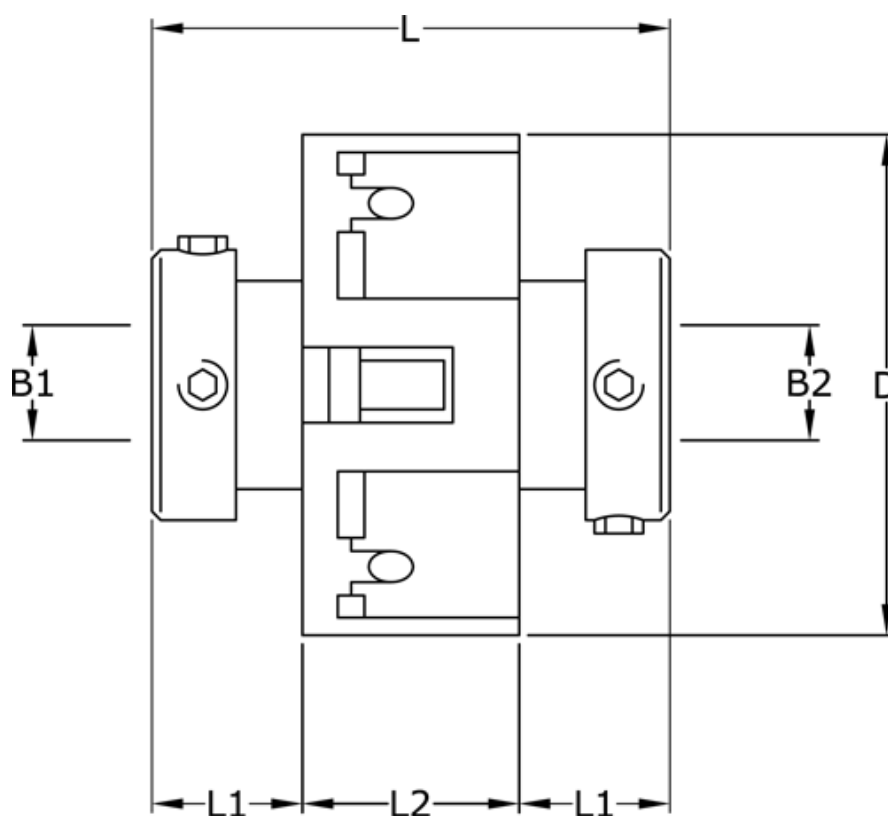

Varenummer: 3322203703538  
Beskrivelse: Uni-Lat kobling str. 203.70.35.38  
med pinolskrue, boring 12/14 mm

## Mål

B1	= 12
B2	= 14
D	= 70
L	= 74.0
L1	= 28.5
L2	= 17.0
Skrue	= M6